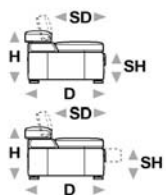

↑ fold following the dotted line ↑

scott. premium 863

L Length - H Height - D Depth - SH Seat Height - SD Seat Depth

dimensions	L 103 H74 D103 SH45 SD58	L 232 H74 D103 SH45 SD58	L 232 H74 D103 SH45 SD58	L 105 H74 D103 SH45 SD58	L 105 H74 D103 SH45 SD58
version code	040	043	044	110	120
Description	square corner	sq.cor.chr.sq.mer. rig.fac.	sq.cor.chr.sq.mer.le fac.	1 right arm facing chair	1 left arm facing chair
L 83 H74 D103 SH45 SD58 130	L 105 H74 D103 SH45 SD58 178	L 105 H74 D103 SH45 SD58 179	L 106 H74 D103 SH45 SD58 190	L 185 H74 D103 SH45 SD58 200	L 162 H74 D103 SH45 SD58 210
chair without armr.	1 right arm facing chair	1 left arm facing chair motion	small chair	2 seater	1 right arm facing 2 str
L 162 H74 D103 SH45 SD58 220	L 210 H74 D103 SH45 SD58 300	L 187 H74 D103 SH45 SD58 310	L 187 H74 D103 SH45 SD58 320	L 166 H74 D103 SH45 SD58 330	L 235 H74 D103 SH45 SD58 354
1 left arm facing 2 str	3 seater	1 right arm facing 3 str	1 left arm facing 3 str	3 str with no armrests	3 seater maxi
L 105 H74 D162 SH45 SD118 410	L 105 H74 D162 SH45 SD118 420	L 185 H74 D103 SH45 SD58 452	L 210 H74 D103 SH45 SD58 456	L 162 H74 D103 SH45 SD58 457	L 162 H74 D103 SH45 SD58 467
chaise lon. raf arm fac	chaise lon. lft arm fac	2 seater motion	3 seater motion	1 right arm fac. 2 str motion	1 left arm fac. 2 str motion