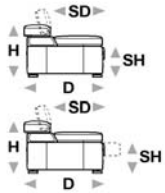

↓ fold following the dotted line ↓

↑ fold following the dotted line ↑

scott. premium 863

L Length - H Height - D Depth - SH Seat Height - SD Seat Depth

dimensions	L 187 H74 D103 SH45 SD58	L 106 H74 D103 SH45 SD58	L 187 H74 D103 SH45 SD58	L 212 H74 D103 SH45 SD58	L 212 H74 D103 SH45 SD58
version code	480	489	490	592	593
Description	1rg arm fac. 3str motion	small chair motion	1lf arm fac. 3str motion	1 raf 3 str maxi	1 laf 3 str maxi
L 117 H74 D162 SH45 SD118	L 117 H74 D162 SH45 SD118	L 95 H42 D70 SH- SD-	L 83 H74 D103 SH45 SD58	L 103 H74 D103 SH45 SD58	L 232 H74 D103 SH45 SD58
601	602	635	A16	C23	C42
maxi chaise lon.rgt arm fac.	maxi chaise lon.lft arm fac.	rectangular ottoman	chair no arm motion	square corner with stereo	rhf sq.corn.ch.mer.stereo
L 232 H74 D103 SH45 SD58	L 235 H74 D103 SH45 SD58	L 212 H74 D103 SH45 SD58	L 212 H74 D103 SH45 SD58	L 166 H74 D103 SH- SD-	L- H- D- SH- SD-
C43	C69	C70	C71	D04	X92
lhf sq.corn.ch.mer.stere	3-seater maxi motion	rhf 3-seater maxi motion	lhf 3-seater maxi motion	armless 3-seater motion	602 + 592 +

↓ fold following the dotted line ↓