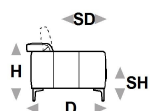

↑ fold following the dotted line ↑

oracol.premium 964

L Length - H Height - D Depth - SH Seat Height - SD Seat Depth

dimensions	L 108 H76 D100 SH44 SD57	L 178 H76 D100 SH44 SD57	L 198 H76 D100 SH44 SD57	L 218 H76 D100 SH44 SD57	L 98 H76 D100 SH44 SD57
version code	100	200	240	300	110
Description	chair	2 seater	2 1/2 seater	3 seater	1 right arm facing chair

L 98 H76 D100 SH44 SD57	L 172 H76 D100 SH44 SD57	L 172 H76 D100 SH44 SD57	L 192 H76 D100 SH44 SD57	L 192 H76 D100 SH44 SD57	L 108 H76 D162 SH44 SD119
120	251	252	310	320	601
1 left arm facing chair	1 right arm fac. 2 1/2 str	1 left arm fac. 2 1/2 str	1 right arm facing 3 str	1 left arm facing 3 str	maxi chaise lon.rgt arm fac.

L 108 H76 D162 SH44 SD119	L 98 H76 D162 SH44 SD119	L 98 H76 D162 SH44 SD119	L - H - D - SH - SD -
602	410	420	Z02
maxi chaise lon.lft arm fac.	chaise lon.raf arm fac	chaise lon.lft arm fac	252 + 410 +