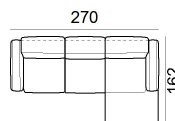

↑ fold following the dotted line ↑

oracol.premium 964

L Length - H Height - D Depth - SH Seat Height - SD Seat Depth

dimensions	L 108 H76 D100 SH44 SD57	L 178 H76 D100 SH44 SD57	L 198 H76 D100 SH44 SD57	L 218 H76 D100 SH44 SD57	L 98 H76 D100 SH44 SD57
version code	100	200	240	300	110
Description	chair	2 seater	2 1/2 seater	3 seater	1 right arm facing chair

L 98 H76 D100 SH44 SD57	L 172 H76 D100 SH44 SD57	L 172 H76 D100 SH44 SD57	L 192 H76 D100 SH44 SD57	L 192 H76 D100 SH44 SD57	L 108 H76 D162 SH44 SD119
120	251	252	310	320	601
1 left arm facing chair	1 right arm fac. 2 1/2 str	1 left arm fac. 2 1/2 str	1 right arm facing 3 str	1 left arm facing 3 str	maxi chaise lon.rgt arm fac.

L 108 H76 D162 SH44 SD119	L 98 H76 D162 SH44 SD119	L 98 H76 D162 SH44 SD119	L - H - D - SH - SD -
602	410	420	Z02
maxi chaise lon.lft arm fac.	chaise lon.raf arm fac	chaise lon.lft arm fac	252 + 410 +