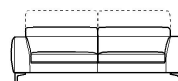

↑ fold following the dotted line ↑

oracol.premium 964

L Length - H Height - D Depth - SH Seat Height - SD Seat Depth

dimensions	L 108 H76 D100 SH44 SD57	L 178 H76 D100 SH44 SD57	L 198 H76 D100 SH44 SD57	L 218 H76 D100 SH44 SD57	L 98 H76 D100 SH44 SD57
version code	100	200	240	300	110
Description	chair	2 seater	2 1/2 seater	3 seater	1 right arm facing chair

L 98 H76 D100 SH44 SD57	L 172 H76 D100 SH44 SD57	L 172 H76 D100 SH44 SD57	L 192 H76 D100 SH44 SD57	L 192 H76 D100 SH44 SD57	L 108 H76 D162 SH44 SD119
120	251	252	310	320	601
1 left arm facing chair	1 right arm fac. 2 1/2 str	1 left arm fac. 2 1/2 str	1 right arm facing 3 str	1 left arm facing 3 str	maxi chaise lon.rgt arm fac.

L 108 H76 D162 SH44 SD119	L 98 H76 D162 SH44 SD119	L 98 H76 D162 SH44 SD119	L - H - D - SH - SD -
602	410	420	Z02
maxi chaise lon.lft arm fac.	chaise lon.raf arm fac	chaise lon.lft arm fac	252 + 410 +