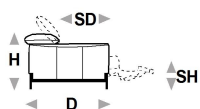

↑ fold following the dotted line ↑

julius. premium 939

L Length - H Height - D Depth - SH Seat Height - SD Seat Depth

dimensions	L 162 H72 D107 SH45 SD57	L 192 H72 D107 SH45 SD57	L 208 H72 D107 SH45 SD57	L 82 H72 D107 SH45 SD57	L 82 H72 D107 SH45 SD57
version code	200	240	300	C36	C37
Description	2 seater	2 1/2 seater	3 seater	rhf el.rec.mini chair	lhf el.rec.mini chair

L 82 H72 D107 SH45 SD57	L 82 H72 D107 SH45 SD57	L 82 H72 D107 SH45 SD57	L 82 H72 D107 SH45 SD57	L 97 H72 D107 SH45 SD57	L 97 H72 D107 SH45 SD57
D84	D85	D63	D64	173	174
rhf el.rec.mini ch.man.hrest	lhf el.rec.mini ch.man.hrest	r.el.rec.chr mini ledsidep	l.el.rec.chr mini ledsidep	elec.rec.chair 1arm raf	elec.rec.chair 1arm laf