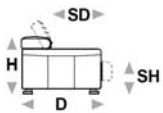

↑ fold following the dotted line ↑

# camelot. cal 879

L Length - H Height - D Depth - SH Seat Height - SD Seat Depth

dimensions L 132 H71 D105 SH41 SD58	dimensions L 132 H71 D105 SH41 SD58	dimensions L 231 H71 D105 SH41 SD58	dimensions L 231 H71 D105 SH41 SD58	dimensions L 231 H71 D105 SH41 SD58	dimensions L 114 H71 D105 SH41 SD58
version code 010	version code 011	version code 043	version code 044	version code 114	version code 114
Description square corner longside right	Description square corner longside left	Description sq.cor.chr.sq.mer. rig.fac.	Description sq.cor.chr.sq.mer.le fac.	Description 1 right arm facing chair maxi	Description 1 right arm facing chair maxi
dimensions L 114 H71 D105 SH41 SD58	dimensions L 186 H71 D105 SH41 SD58	dimensions L 208 H71 D105 SH41 SD58	dimensions L 162 H71 D105 SH41 SD58	dimensions L 185 H71 D105 SH41 SD58	dimensions L 185 H71 D105 SH41 SD58
124	200	240	243	251	252
1 left arm facing chair maxi	2 seater	2 1/2 seater	2 1/2 seater with no armrests	1 right arm fac.2 1/2 str	1 left arm fac. 2 1/2 str
dimensions L 228 H71 D105 SH41 SD58	dimensions L 205 H71 D105 SH41 SD58	dimensions L 205 H71 D105 SH41 SD58	dimensions L 104 H71 D165 SH41 SD118	dimensions L 104 H71 D165 SH41 SD118	dimensions L 114 H71 D165 SH41 SD118
300	310	320	410	420	601
3 seater	1right arm facing 3 str	1left arm facing 3 str	chaise lon.raf arm fac	chaise lon.lft arm fac	maxi chaise lon.rgt arm fac.
dimensions L 114 H71 D165 SH41 SD118	dimensions L 85 H40 D60 SH- SD-				
602	635				
maxi chaise lon.lft arm fac.	rectangular ottoman				