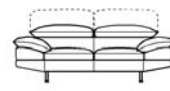

↑ fold following the dotted line ↑

mademoiselle. premium 878

L Length - H Height - D Depth - SH Seat Height - SD Seat Depth

dimensions	L 227 H72 D104 SH42 SD57	L 227 H72 D104 SH42 SD57	L 72 H72 D104 SH42 SD57	L 202 H72 D104 SH42 SD57	L 163 H72 D104 SH42 SD57
version code	043	044	130	240	251
Description	sq.cor.chr.sq.mer. rig.fac.	sq.cor.chr.sq.mer.le fac.	chair without armr.	2 1/2 seater	1 right arm fac.2 1/2 str

L 163 H72 D104 SH42 SD57	L 222 H72 D104 SH42 SD57	L 183 H72 D104 SH42 SD57	L 183 H72 D104 SH42 SD57	L 70 H43 D70 SH- SD-	L - H- D- SH- SD-
252	300	310	320	540	X16
1 left arm fac. 2 1/2 str	3 seater	1right arm facing 3 str	1left arm facing 3 str	ottoman	044 + 310 +