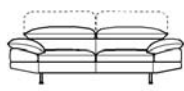

↑ fold following the dotted line ↑

mademoiselle. premium 878

L Length - H Height - D Depth - SH Seat Height - SD Seat Depth

dimensions	L 227 H72 D104 SH42 SD57	L 227 H72 D104 SH42 SD57	L 72 H72 D104 SH42 SD57	L 202 H72 D104 SH42 SD57	L 163 H72 D104 SH42 SD57
version code	043	044	130	240	251
Description	sq.cor.chr.sq.mer. rig.fac.	sq.cor.chr.sq.mer.le fac.	chair without armr.	2 1/2 seater	1 right arm fac.2 1/2 str

L 163 H72 D104 SH42 SD57	L 222 H72 D104 SH42 SD57	L 183 H72 D104 SH42 SD57	L 183 H72 D104 SH42 SD57	L 70 H43 D70 SH- SD-	L - H- D- SH- SD-
252	300	310	320	540	X16
1 left arm fac. 2 1/2 str	3 seater	1right arm facing 3 str	1left arm facing 3 str	ottoman	044 + 310 +