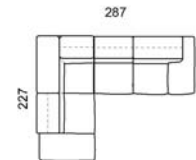

↑ fold following the dotted line ↑

mademoiselle. premium 878

L Length - H Height - D Depth - SH Seat Height - SD Seat Depth

dimensions	L 227 H72 D104 SH42 SD57	L 227 H72 D104 SH42 SD57	L 72 H72 D104 SH42 SD57	L 202 H72 D104 SH42 SD57	L 163 H72 D104 SH42 SD57
version code	043	044	130	240	251
Description	sq.cor.chr.sq.mer. rig.fac.	sq.cor.chr.sq.mer.le fac.	chair without armr.	2 1/2 seater	1 right arm fac.2 1/2 str

L 163 H72 D104 SH42 SD57	L 222 H72 D104 SH42 SD57	L 183 H72 D104 SH42 SD57	L 183 H72 D104 SH42 SD57	L 70 H43 D70 SH- SD-	L - H- D- SH- SD-
252	300	310	320	540	X16
1 left arm fac. 2 1/2 str	3 seater	1right arm facing 3 str	1left arm facing 3 str	ottoman	044 + 310 +

↓ fold following the dotted line ↓