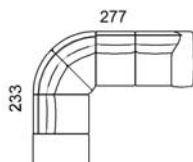

↑ fold following the dotted line ↑

# dave. premium 852

L Length - H Height - D Depth - SH Seat Height - SD Seat Depth

dimensions	L 109 H87 D109 SH43 SD57	L 233 H87 D109 SH43 SD57	L 233 H87 D109 SH43 SD57	L 181 H87 D97 SH43 SD57	L 201 H87 D97 SH43 SD57
version code	000	095	096	200	240
Description	corner	cor. chair merid. right fac.	cor. chair merid. left fac.	2 seater	2 1/2 seater

L 137 H87 D97 SH43 SD57	L 168 H87 D97 SH43 SD57	L 168 H87 D97 SH43 SD57	L 221 H87 D97 SH43 SD57	L 188 H87 D97 SH43 SD57	L 188 H87 D97 SH43 SD57
243	251	252	300	310	320
2 1/2 seater with no armrests	1 right arm fac.2 1/2 str	1 left arm fac. 2 1/2 str	3 seater	1right arm facing 3 str	1left arm facing 3 str

L 227 H87 D97 SH43 SD57	L 227 H87 D97 SH43 SD57	L 100 H87 D155 SH43 SD115	L 100 H87 D155 SH43 SD115	L 110 H87 D155 SH43 SD115	L 110 H87 D155 SH43 SD115
347	348	410	420	601	602
1right arm facing 3/3 str	1left arm facing 3/3 str	chaise lon.raf arm fac	chaise lon.lft arm fac	maxi chaise lon.rgt arm fac.	maxi chaise lon.lft arm fac.