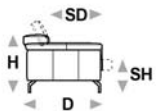

↑ fold following the dotted line ↑

candy. premium 869

L Length - H Height - D Depth - SH Seat Height - SD Seat Depth

dimensions	L 218 H72 D100 SH45 SD57	L 218 H72 D100 SH45 SD57	L 120 H72 D100 SH45 SD57	L 180 H72 D100 SH45 SD57	L 200 H72 D100 SH45 SD57
version code	043	044	190	200	240
Description	sq.cor.chr.sq.mer. rig.fac.	sq.cor.chr.sq.mer.le fac.	small chair	2 seater	2 1/2 seater

L 166 H72 D100 SH45 SD57	L 166 H72 D100 SH45 SD57	L 166 H72 D100 SH45 SD57	L 166 H72 D100 SH45 SD57	L 220 H72 D100 SH45 SD57	L 100 H72 D160 SH45 SD117
251	252	253	254	300	410
1 right arm fac.2 1/2 str	1 left arm fac. 2 1/2 str	1rgt arm f.2 1/2 str motion	1lft arm f.2 1/2 str motion	3 seater	chaise lon.raf arm fac