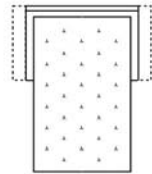

↑ fold following the dotted line ↑

# madonna.premium 853\_s

L Length - H Height - D Depth - SH Seat Height - SD Seat Depth

L 92  
H85 D98 SH48 SD56

L 142  
H85 D98 SH48 SD56

L 162  
H85 D98 SH48 SD56

L 182  
H85 D98 SH48 SD56

L 16  
H61 D94 SH- SD-

dimensions	L 92 H85 D98 SH48 SD56	L 142 H85 D98 SH48 SD56	L 162 H85 D98 SH48 SD56	L 182 H85 D98 SH48 SD56	L 16 H61 D94 SH- SD-
version code	131	231	233	331	811
Description	chair no arm with bed	2str bed no arms	2str1/2 bed no arms	3str bed no arms	pair of contemp.arms