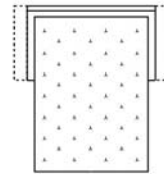

↑ fold following the dotted line ↑

# madonna.premium 853\_s

L Length - H Height - D Depth - SH Seat Height - SD Seat Depth

L 92  
H85 D98 SH48 SD56

L 142  
H85 D98 SH48 SD56

L 162  
H85 D98 SH48 SD56

L 182  
H85 D98 SH48 SD56

L 16  
H61 D94 SH- SD-

dimensions	L 92 H85 D98 SH48 SD56	L 142 H85 D98 SH48 SD56	L 162 H85 D98 SH48 SD56	L 182 H85 D98 SH48 SD56	L 16 H61 D94 SH- SD-
version code	131	231	233	331	811
Description	chair no arm with bed	2str bed no arms	2str1/2 bed no arms	3str bed no arms	pair of contemp.arms